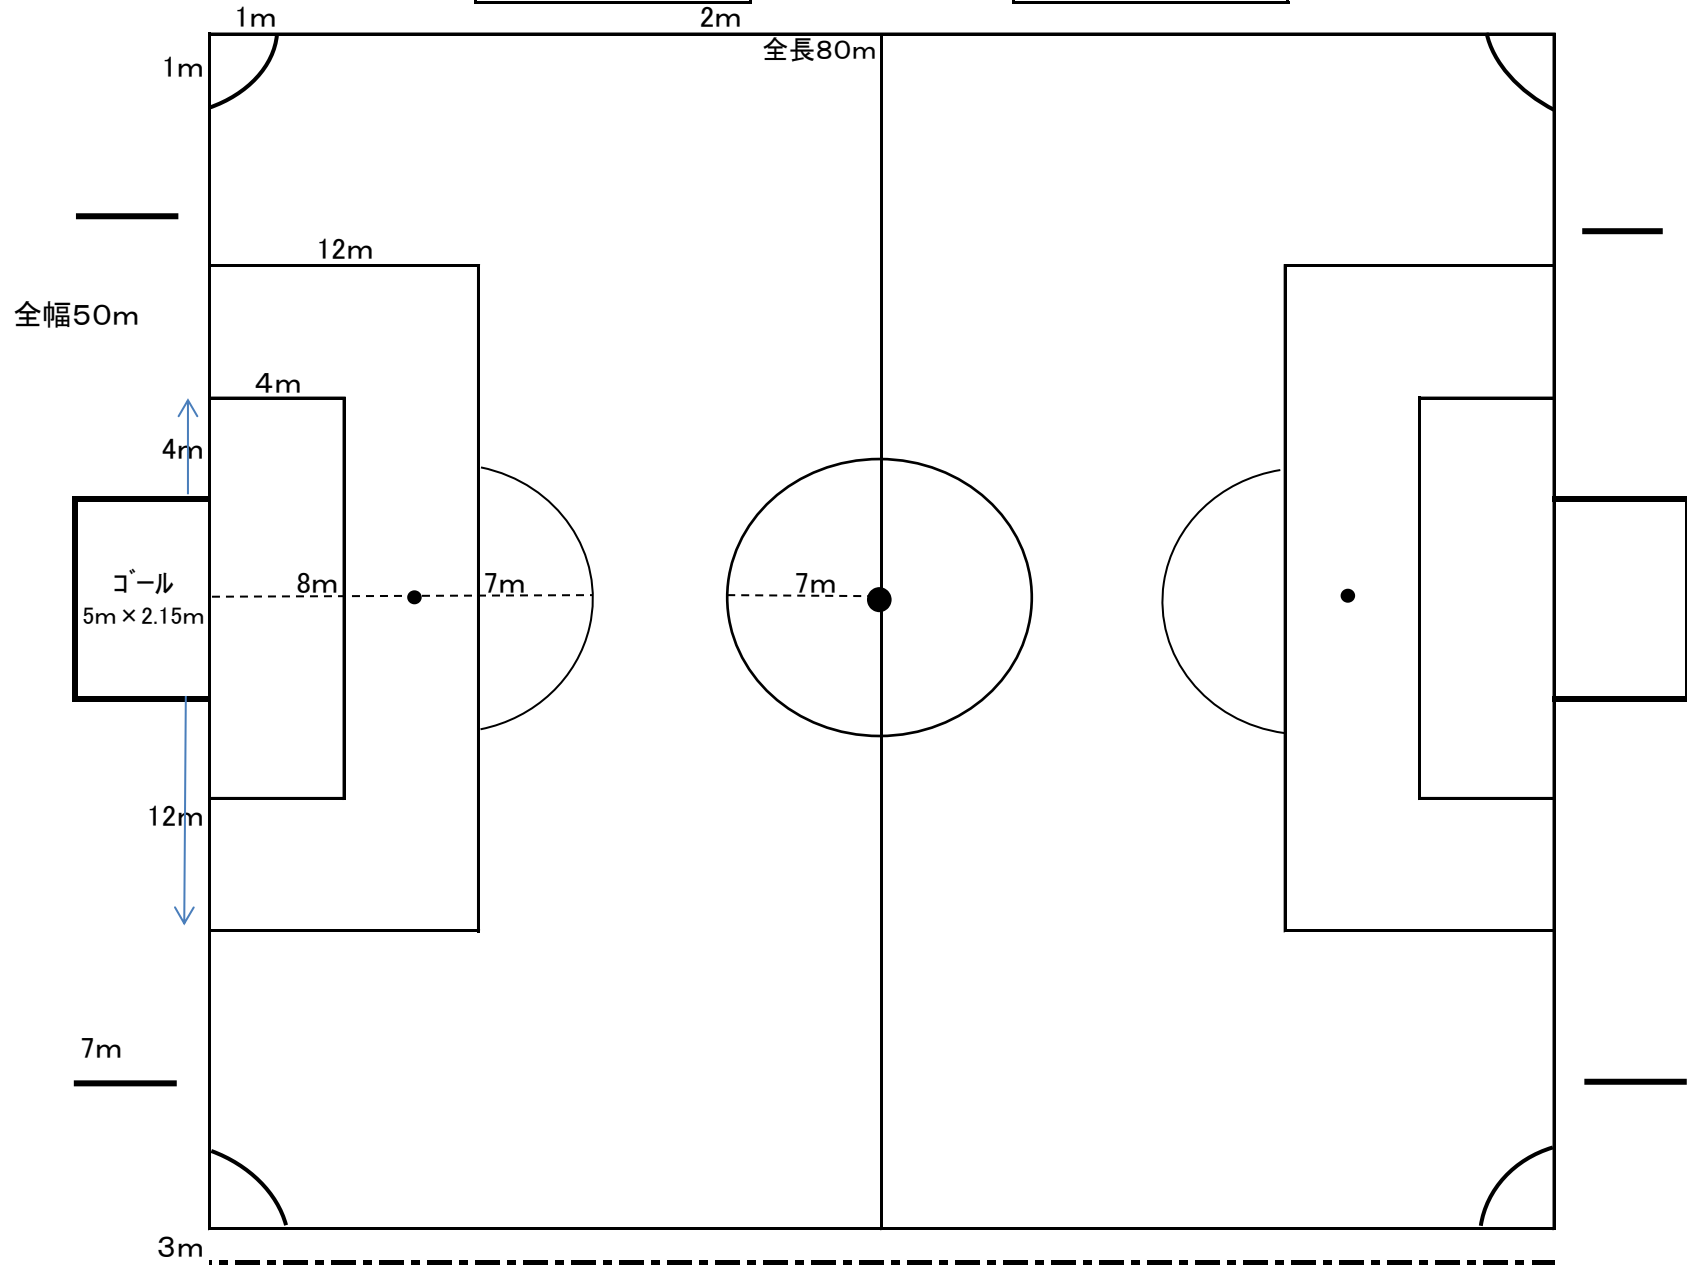

11人制フィールドサイズ

テクニカルエリア

テクニカルエリア

観戦エリア